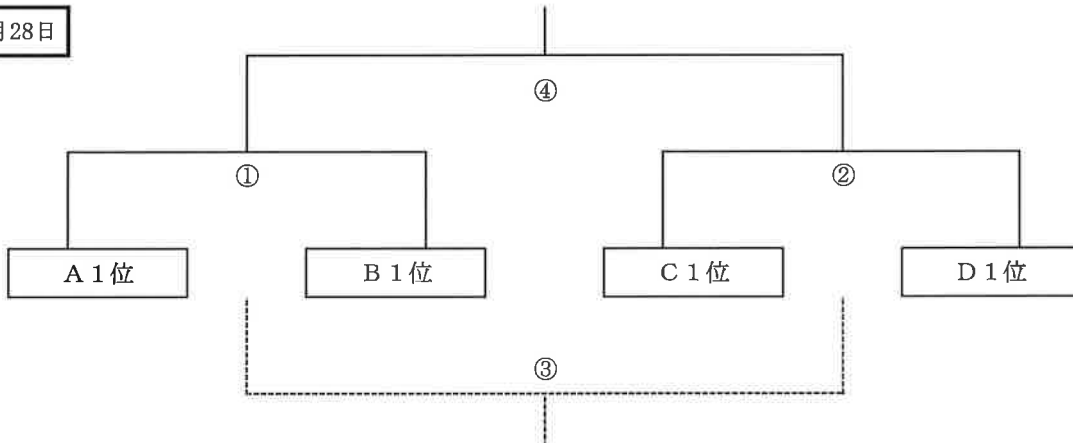

第6回 TAKADA CUP

12月27日

Aリーグ			Bリーグ			Cリーグ			Dリーグ		
ア	イ	ウ	ア	イ	ウ	ア	イ	ウ	ア	イ	ウ
◎豊郷中	市貝中	岩井中	◎姿川中	鹿島中	あずま中	◎氏家中	宝木中	水戸第五中	◎鬼怒中	東北学院中	郡山第一中
(宇河)	(栃木)	(茨城)	(宇河)	(茨城)	(群馬)	(栃木)	(宇河)	(茨城)	(宇河)	(宮城)	(福島)
栃木S C宇都宮F			石井緑地1番			氏家中学校			石井緑地2番		

*1日目は、3チームリーグ(50分)を行う。

*予選リーグの順位決定方法：

- ①勝ち点(勝ち3、引き分け1、負け0)
- ②得失点差 ③総得点
- ④当該チームの勝敗 ⑤PK(抽選)

*予選リーグの審判：当該チームによる相互審判

*◎のチームが会場責任者

姿川中(早川)まで1日目の結果を連絡する。

*2日目の組み合わせについては、1日目終了後各チームに連絡します。

	試合時間	対戦	審判
①	9:30~	ア vs イ	当該
②	10:30~	アB vs イB	当該
③	11:30~	イ vs ウ	当該
④	12:30~	イB vs ウB	当該
⑤	13:30~	ア vs ウ	当該
⑥	14:30~	アB vs ウB	当該

12月28日

*2日目は、順位決定トーナメント(50分、PK)を行う。

※試合会場

1位トーナメント・・・石井緑地1番

2位トーナメント・・・石井緑地2番

3位トーナメント・・・石井緑地3番

※会場(B戦)・・・石井緑地4番から6番

	試合時間	対戦	審判
①	9:30~	A vs B	D
②	10:45~	C vs D	B
③	13:15~	①負 vs ②負	相談
④	14:30~	①勝 vs ②勝	相談