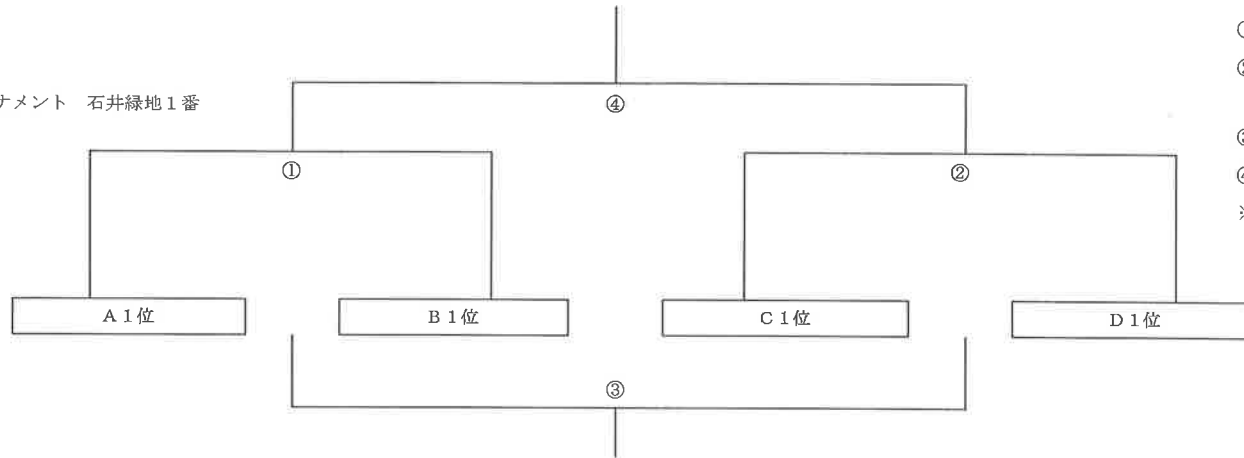

第5回 TAKADA CUP

12月28日
1位トーナメント 石井緑地1番

審判
① 9:30～ D
② 10:45～ B
B戦
③ 13:15～ 相談
④ 14:30～ 相談
※③と④の審判は相談

<試合会場>
1位トーナメント・石井緑地1番
2位トーナメント・石井緑地2番
3位トーナメント・石井緑地3番

※リーグ2位・3位による順位決定トーナメントも
リーグ1位トーナメント同様に行う。

12月27日

Aリーグ

ア	イ	ウ
◎ 姿川中 (栃木)	益子中 (栃木)	岳陽中 (福島)

栃木S C宇都宮F

Bリーグ

ア	イ	ウ
◎ 横川中 (栃木)	間々田中 (栃木)	前橋五中 (群馬)

石井緑地2番

Cリーグ

ア	イ	ウ
◎ 清原中 (栃木)	氏家中 (栃木)	東北学院中 (宮城)

清原中学校

Dリーグ

ア	イ	ウ
◎ 宮の原中 (栃木)	鹿島中 (茨城)	安中一中 (群馬)

石井緑地1番

12月27日

9:30～	ア	対	イ
10:30～	アB	対	イB
11:30～	イ	対	ウ
12:30～	イB	対	ウB
13:30～	ア	対	ウ
14:30～	アB	対	ウB

*1日目は3チームリーグで、25分ハーフで行う。2日目は、順位決定トーナメントで、25分ハーフで行う。

*予選リーグの順位決定方法 勝ち点(勝ち3、引き分け1、負け0)、得失点、総得点、当該チームの勝敗、PKの順番

*予選リーグの審判に関して・・・当該チームによる相互審判

*◎のチームが会場責任者。姿川中の早川まで1日目の結果を報告する。(電話・メール可)

*1日目の組み合わせについては、1日目の試合後、改めて各チームに連絡します。